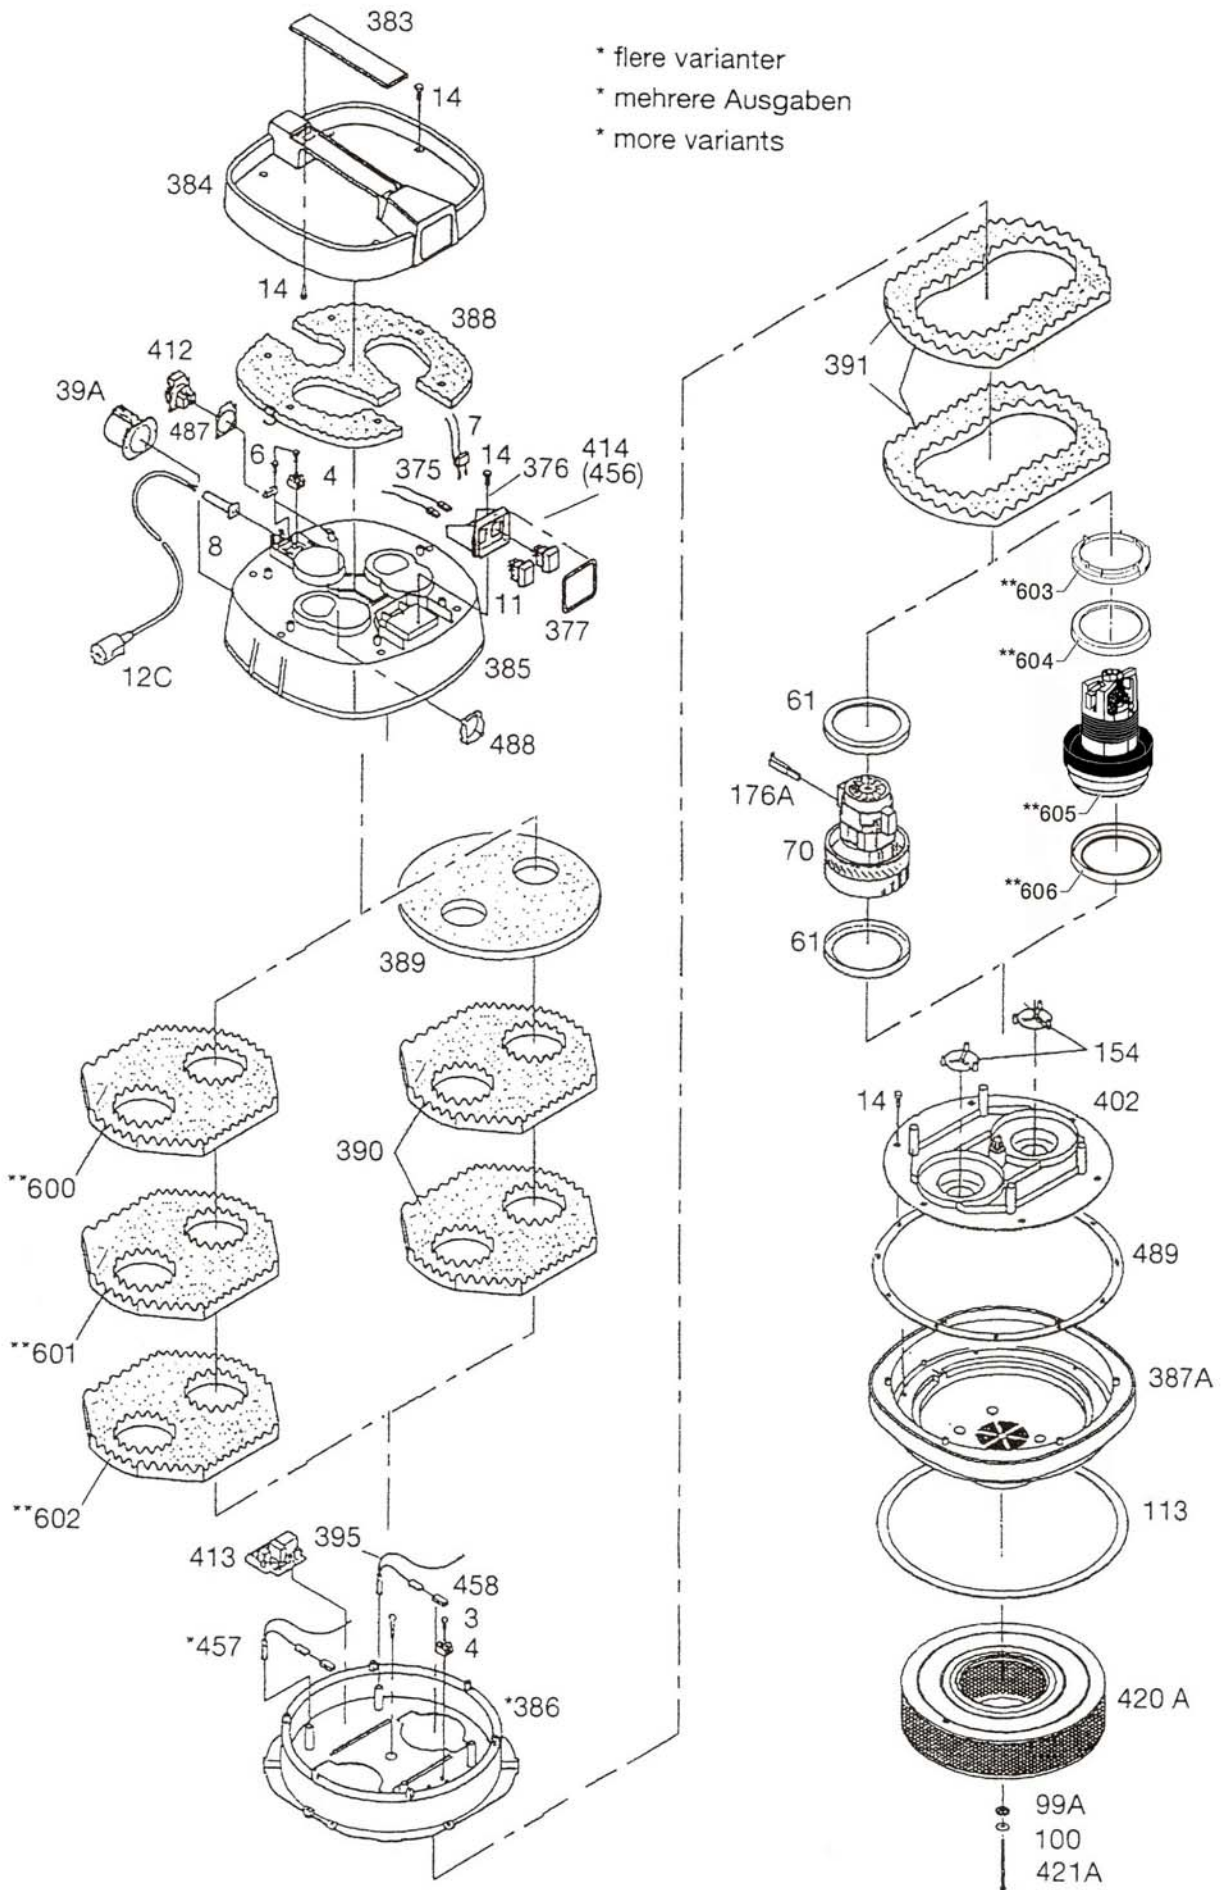

V. BRØNDUM A/S

Reservedelskatalog
Spare parts list
Ersatzteilliste

RONDA 3400

Industrial Vacuum Cleaner

* flere varianter
 * mehrere Ausgaben
 * more variants

V. BRØNDUM A/S		Reservedelsliste - Motortop Spare parts list - Motortop Ersatzteilliste - Motortop		RONDA 3400 2.4 kW
Pos.	Beskrivelse	Description	Bezeichnung	Varenr. Itemno.
3	Skrue	Screw	Schraube	3081970030
4	Kronmuffe	Supply terminal	Lüsterklemme	3081750040
6	Aflastningsklemme	Bracket	Zugentlastung	3081750060
7	Kondensator	Condenser	Kondensator	3081750070
8	Ledningsindføring	Packing	Dichtung	3081750080
11	Kontakt	Switch	Schalter	3081750110
12C	El-kabel med stik DK	Cable with plug DK	Kabel mit Stecker DK	3081750011
	El-kabel med stik Export	Cable with plug Export	Kabel mit Stecker Export	3081750010
14	Skrue	Screw	Schraube	3081970140
39A	Udblæsningsstuds*	Exhaustpipe*	Ausblasstutzen*	308181039A
61	Motorpakning	Motorpacking	Motordichtung	3081950610
70	Motor 1000 W (A40)	Motor 1000 W (A40)	Motor 1000 W (A40)	3084720700
70	Motor 1200 W (A210)	Motor 1200 W (A210)	Motor 1200 W (A210)	3084723370
99A	Gummiskive	Rubberwasher	Scheibe	308197099A
100	Skive	Washer	Scheibe	3081971000
113	Beholderpakning	Packing	Dichtung	3081951130
154	Ventil	Valve	Ventil	3081891540
176A	Motorkul	Motorcoal	Motorkohl	308173176A
375	Ledning, komplet	Cable, complete	Kabel, komplett	3081753750
376	Afbryderhus	Housing	Gehäuse	3081893760
377	Pakning	Packing	Dichtung	3081953770
383	Afdækning	Cover	Abdeckung	3081893830
384	Topdæksel	Topcover	Deckel	3081893840
385	Motoroverdel	Motorcover	Motordeckel	3081893850
386	Luftledeplade	Exhautplate	Ausblasplatte	3081893860
387A	Motorunderdel	Motortop lower part	Motortop Unterteil	308189387A
388	Lyddæmperskum	Noise reduction foam	Schaum-Geräuschkämper	3081934030
389	Lyddæmperskum	Noise reduction foam	Schaum-Geräuschkämper	3081933890
390	Lyddæmperskum	Noise reduction foam	Schaum-Geräuschkämper	3081933900
391	Lyddæmperskum	Noise reduction foam	Schaum-Geräuschkämper	3081933910
395	Skrue	Screw	Schraube	3081973950
402	Motorplade	Motorplate	Motorplatte	3081894020
412	240 V el-udtag*	240 V socket*	240 V Ausgang*	3081754120
413	Startautomatik*	Electronic starter*	Elektronik für Starter*	3081750009
414	Kontakt	Switch	Schalter	3081750110
420A	HEPA-filter	HEPA-filter	HEPA-filter	3084675007
421A	Skrue	Screw	Schraube	308397421A
456	Ikke en reservedel	Not a spare part	Nicht ein Ersatzteil	-
457	Termosikring	Thermofuse	Termosicherung	3081754570
458	Samlestik	Connector	Lüsterklemme	3083754580
487	Pakning*	Packing*	Dichtung*	3081954870
488	Monteringsring*	Mounting ring*	Montieringsring*	3089894880
489	Pakning f/luftlederplade	Packing	Dichtung	3083954890
** Version A128 Blow Through Vacuum motor				
600	Lyddæmperskum	Muffling foam	Schalldämpferschaum	3081933900
601	Lyddæmperskum	Muffling foam	Schalldämpferschaum	3081933900
602	Lyddæmperskum	Muffling foam	Schalldämpferschaum	3081933900
603	Motorpakning	Motor washer	Motordichtung	308173033A
604	Motorpakning	Motor washer	Motordichtung	3081950610
605	Motor Blow Through	Motor Blow Through	Motor Blow Through	308272019A
606	Motorpakning	Motor washer	Motordichtung	3081950200
607	Termosikring	Thermo switch	Thermosicherung	3083750054
*	Tilbehør	Accessory	Zubehör	