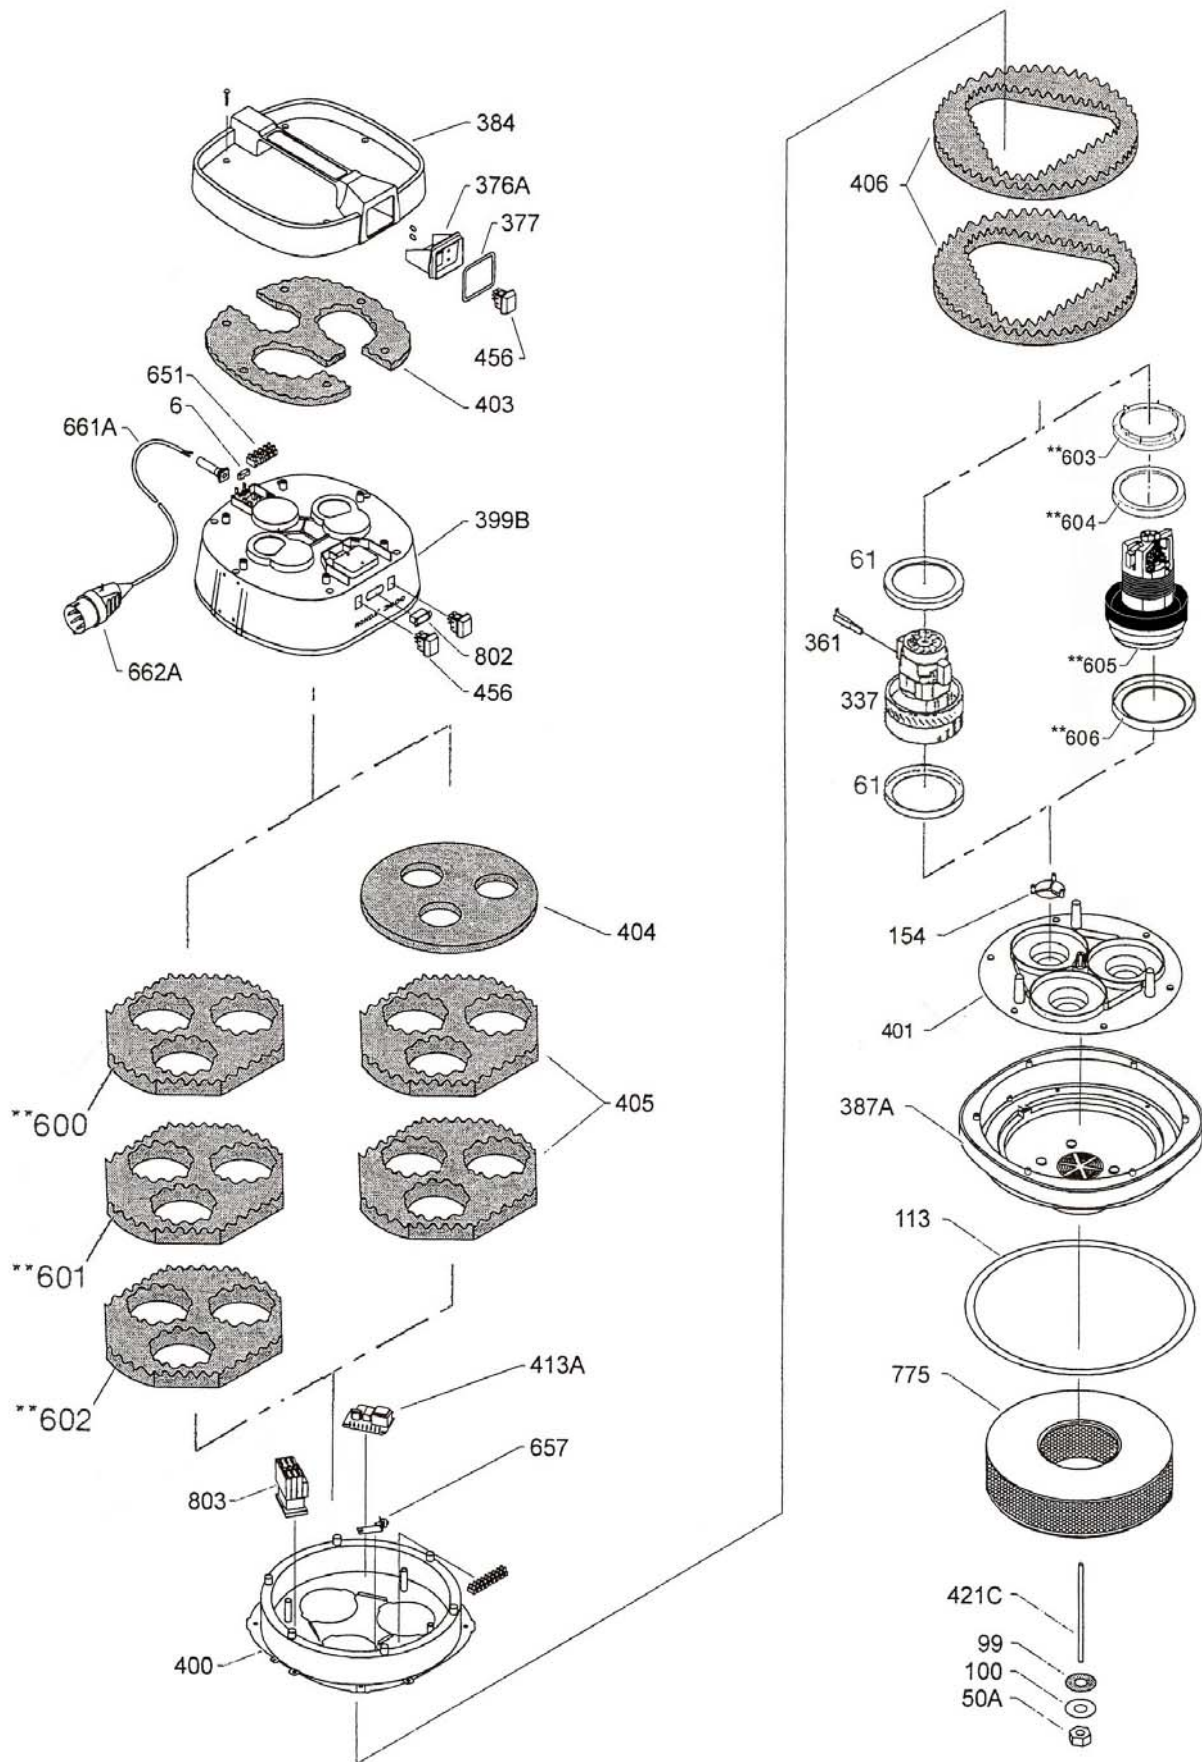

V. BRØNDUM A/S

Reservedelskatalog
Spare parts list
Ersatzteilliste

RONDA 3400

Industrial Vacuum Cleaner

* flere varianter
 * mehrere Ausgaben
 * more variants

V. BRØNDUM A/S		Reservedelsliste - Motortop Spare parts list - Motortop Ersatzteilliste - Motortop		RONDA 3400 2.4 kW
Pos.	Beskrivelse	Description	Bezeichnung	Varenr. Itemno.
3	Skrue	Screw	Schraube	3081970030
4	Kronmuffe	Supply terminal	Lüsterklemme	3081750040
6	Aflastningsklemme	Bracket	Zugentlastung	3081750060
7	Kondensator	Condenser	Kondensator	3081750070
8	Ledningsindføring	Packing	Dichtung	3081750080
11	Kontakt	Switch	Schalter	3081750110
12C	El-kabel med stik DK	Cable with plug DK	Kabel mit Stecker DK	3081750011
	El-kabel med stik Export	Cable with plug Export	Kabel mit Stecker Export	3081750010
14	Skrue	Screw	Schraube	3081970140
39A	Udblæsningsstuds*	Exhaustpipe*	Ausblasstutzen*	308181039A
61	Motorpakning	Motorpacking	Motordichtung	3081950610
70	Motor 1000 W (A40)	Motor 1000 W (A40)	Motor 1000 W (A40)	3084720700
70	Motor 1200 W (A210)	Motor 1200 W (A210)	Motor 1200 W (A210)	3084723370
99A	Gummiskive	Rubberwasher	Scheibe	308197099A
100	Skive	Washer	Scheibe	3081971000
113	Beholderpakning	Packing	Dichtung	3081951130
154	Ventil	Valve	Ventil	3081891540
176A	Motorkul	Motorcoal	Motorkohl	308173176A
375	Ledning, komplet	Cable, complete	Kabel, komplett	3081753750
376	Afbryderhus	Housing	Gehäuse	3081893760
377	Pakning	Packing	Dichtung	3081953770
383	Afdækning	Cover	Abdeckung	3081893830
384	Topdæksel	Topcover	Deckel	3081893840
385	Motoroverdel	Motorcover	Motordeckel	3081893850
386	Luftledeplade	Exhautplate	Ausblasplatte	3081893860
387A	Motorunderdel	Motortop lower part	Motortop Unterteil	308189387A
388	Lyddæmperskum	Noise reduction foam	Schaum-Geräuschkämper	3081934030
389	Lyddæmperskum	Noise reduction foam	Schaum-Geräuschkämper	3081933890
390	Lyddæmperskum	Noise reduction foam	Schaum-Geräuschkämper	3081933900
391	Lyddæmperskum	Noise reduction foam	Schaum-Geräuschkämper	3081933910
395	Skrue	Screw	Schraube	3081973950
402	Motorplade	Motorplate	Motorplatte	3081894020
412	240 V el-udtag*	240 V socket*	240 V Ausgang*	3081754120
413	Startautomatik*	Electronic starter*	Elektronik für Starter*	3081750009
414	Kontakt	Switch	Schalter	3081750110
420A	HEPA-filter	HEPA-filter	HEPA-filter	3084675007
421A	Skrue	Screw	Schraube	308397421A
456	Ikke en reservedel	Not a spare part	Nicht ein Ersatzteil	-
457	Termosikring	Thermofuse	Termosicherung	3081754570
458	Samlestik	Connector	Lüsterklemme	3083754580
487	Pakning*	Packing*	Dichtung*	3081954870
488	Monteringsring*	Mounting ring*	Montieringsring*	3089894880
489	Pakning f/luftlederplade	Packing	Dichtung	3083954890
** Version A128 Blow Through Vacuum motor				
600	Lyddæmperskum	Muffling foam	Schalldämpferschaum	3081933900
601	Lyddæmperskum	Muffling foam	Schalldämpferschaum	3081933900
602	Lyddæmperskum	Muffling foam	Schalldämpferschaum	3081933900
603	Motorpakning	Motor washer	Motordichtung	308173033A
604	Motorpakning	Motor washer	Motordichtung	3081950610
605	Motor Blow Through	Motor Blow Through	Motor Blow Through	308272019A
606	Motorpakning	Motor washer	Motordichtung	3081950200
607	Termosikring	Thermo switch	Thermosicherung	3083750054
*	Tilbehør	Accessory	Zubehör	